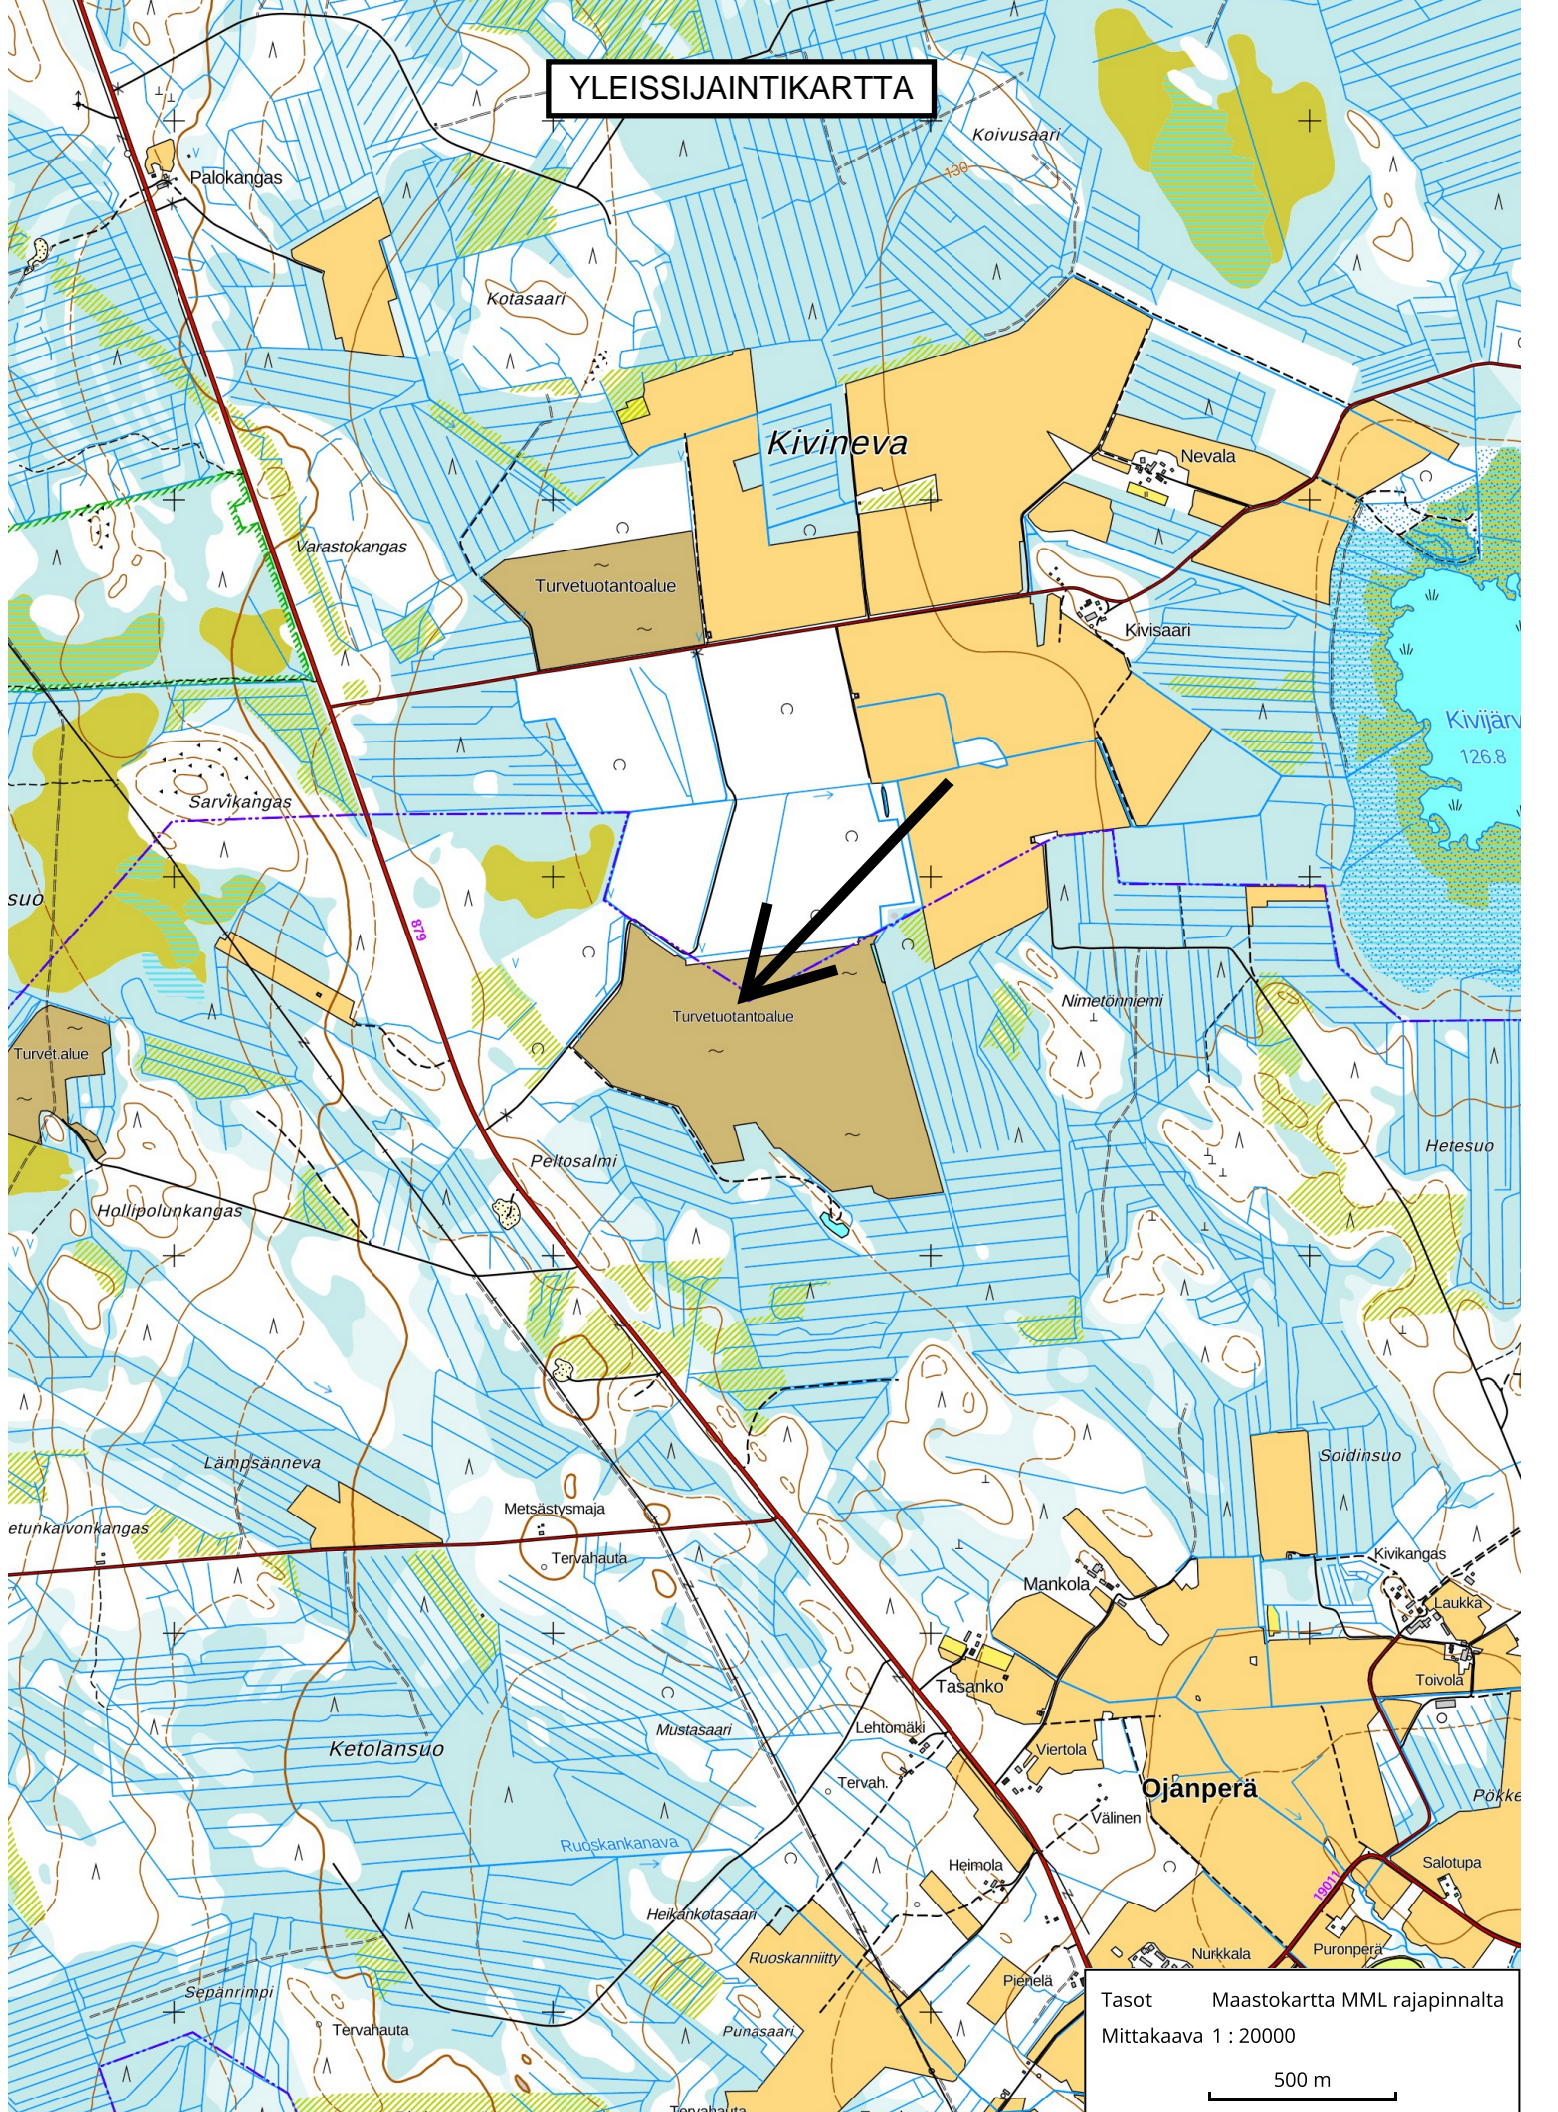

# YLEISSIJAINTIKARTTA

Tasot Maastokartta MML rajapinnalta  
Mittakaava 1 : 20000  
500 m